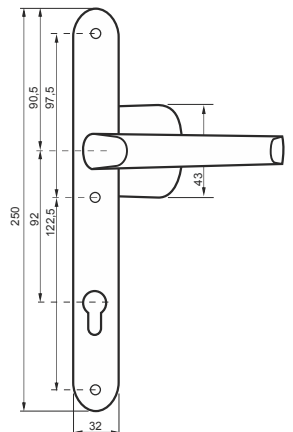

**CECHY**

- ✓ Klamki i klamko-gałki do drzwi profilowych aluminiowych i PVC.
- ✓ Rozmiar 92 mm.
- ✓ Trwałość 200 000 cykli.
- ✓ Kategoria użytkowania - klasa 3 (do budynków publicznych).

**HD 31**

**HD 34**
**OPCJE**

**HD 30**

**HD 35**