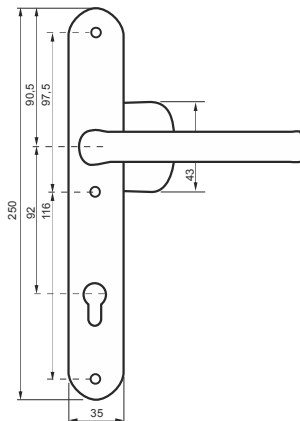

**CECHY**

- ✓ Klamki i klamko-gałki do drzwi profilowych aluminiowych i PVC.
- ✓ Rozmiar 92 mm.
- ✓ Trwałość 200 000 cykli.
- ✓ Kategoria użytkowania - klasa 3 (do budynków publicznych).

**HD 31**

**HD 34**
**OPCJE**

**HD 30**

**HD 35**