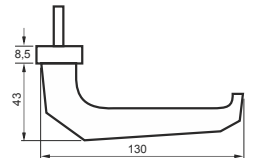

**CECHY**

- ✓ Klamki i klamko-gałki do drzwi profilowych aluminiowych i PVC.
- ✓ Rozmiar 92 mm.
- ✓ Trwałość 200 000 cykli.
- ✓ Kategoria użytkowania - klasa 3 (do budynków publicznych).

**HD 31**

**HD 34**
**OPCJE**