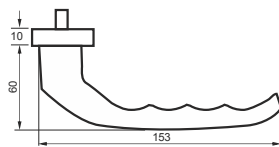

**CECHY**

- ✓ Klamki i klamko-gałki do drzwi profilowych aluminiowych i PVC.
- ✓ Rozmiar 92 mm.
- ✓ Trwałość 200 000 cykli.
- ✓ Kategoria użytkowania - klasa 3 (do budynków publicznych).

**HD 31**

**HD 34**
**OPCJE**