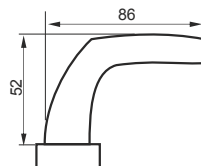

**CECHY**

- ✓ Klamki i klamko-gałki do drzwi profilowych aluminiowych i PVC.
- ✓ Rozmiar 92 mm.
- ✓ Trwałość 200 000 cykli.
- ✓ Kategoria użytkowania - klasa 3 (do budynków publicznych).

**HD 31**

**HD 34**
**OPCJE**