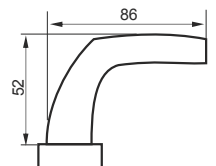

CECHY

- ✓ Klamki i klamko-gałki do drzwi profilowych aluminiowych i PVC.
- ✓ Rozmiar 92 mm.
- ✓ Trwałość 200 000 cykli.
- ✓ Kategoria użytkowania - klasa 3 (do budynków publicznych).

HD 31

HD 34

OPCJE

HD 35