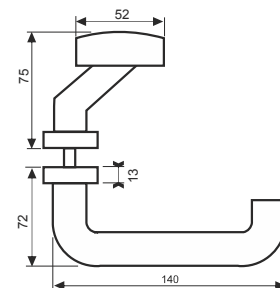

CECHY

- ✓ Klamki wykonane ze stali nierdzewnej.
- ✓ Trzpień gałki 8 x 140 mm.
- ✓ Rozstaw 72, 85, 90 lub 92 mm.

Seria 102 DL

OPCJE

In 102/102 DL

In 102/265 DL

Lewa lub Prawa