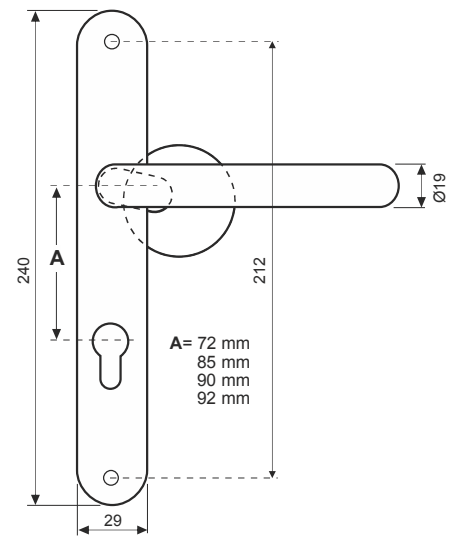

CECHY

- ✓ Klamki wykonane ze stali nierdzewnej.
- ✓ Trzpień gałki 8 x 140 mm.
- ✓ Rozstaw 72, 85, 90 lub 92 mm.

Seria 102 DL

OPCJE

In 102/102 DL

In 102/265 DL

Lewa lub Prawa