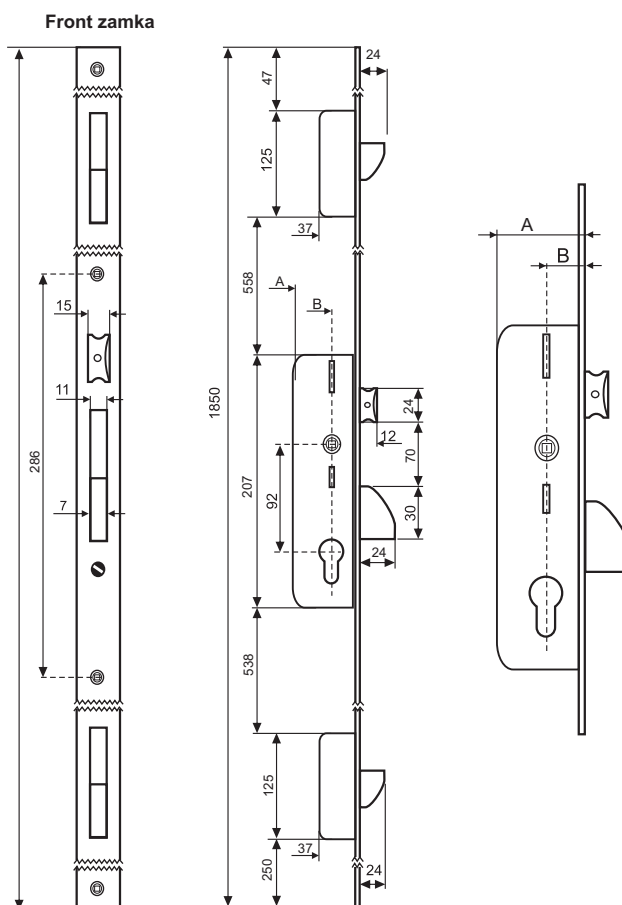

294N

Zamki zapadkowo-zasuwkowe CVL serii 294 występują w rozmiarach B=30 i 35 mm, dostępne listwy czołowe 16 mm, 22 mm, 24 mm, 22x6U, 24x6U lub 24x10U. Opcjonalnie zamki oferowane w wersji z rolką. Występuje też w wariantcie z niezależną kasetą dodatkową.

RODZAJ	A	B
35 blacha prosta	50	35
35 blacha U	49	34
30 blacha prosta	45	30
30 blacha U	44	29

16x2,5

22x2,5

24x2,5

22x6x1,5

24x6x1,5

24x10x1,5
