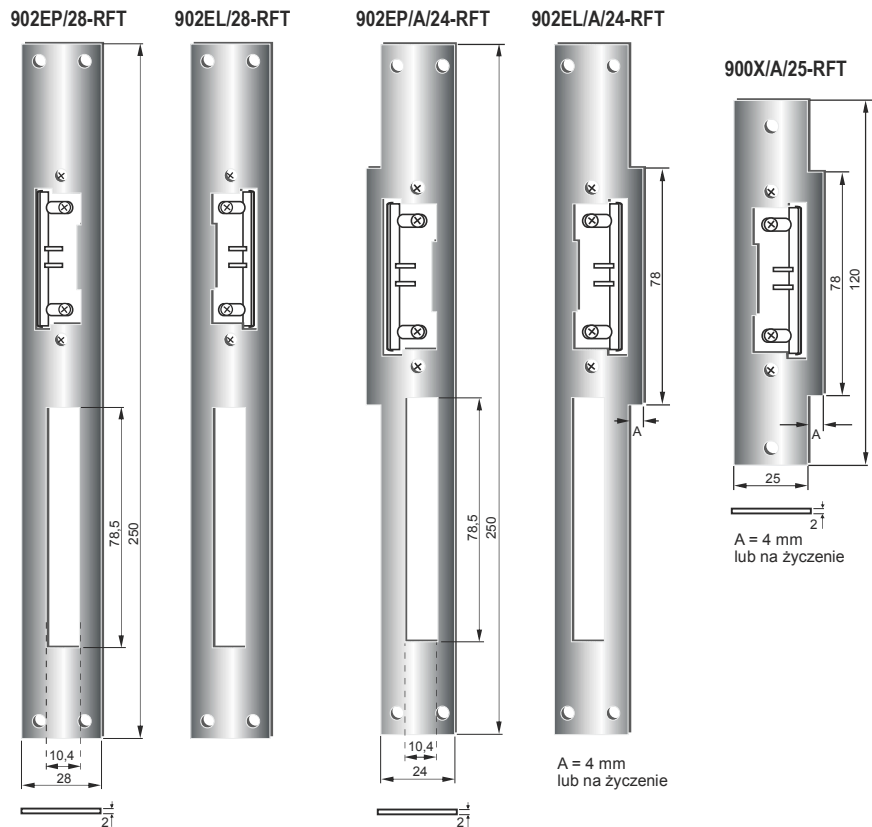

Seria 902 E RFT

Seria CE 196 E RFT

Korytkowe blachy zaczepowe

- CE 196EL/6U RFT - lewa 6 mm
- CE 196EP/6U RFT - prawa 6 mm
- CE 196EL/6U10 RFT - lewa 10 mm
- CE 196EP/6U10 RFT - prawa 10 mm