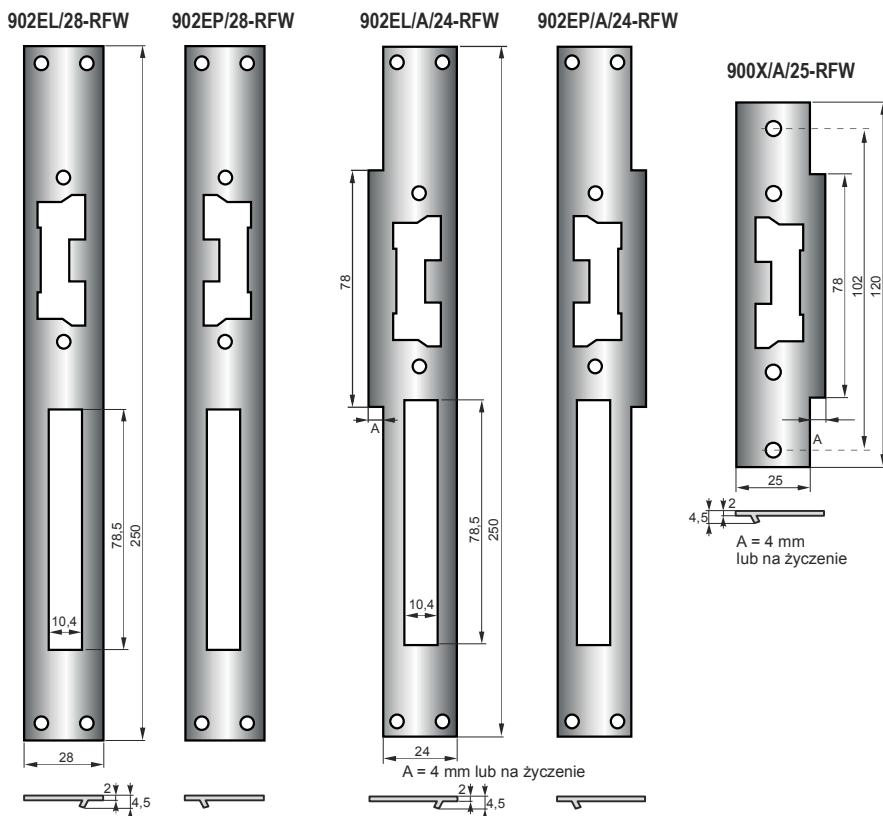

Seria 902 E RFW

ELEKTROZACZEPY

Seria CE 196 E RFW

Korytkowe blachy zaczepowe

- CE 196EL/6U RFW - lewa 6 mm
- CE 196EP/6U RFW - prawa 6 mm
- CE 196EL/6U10 RFW - lewa 10 mm
- CE 196EP/6U10 RFW - prawa 10 mm