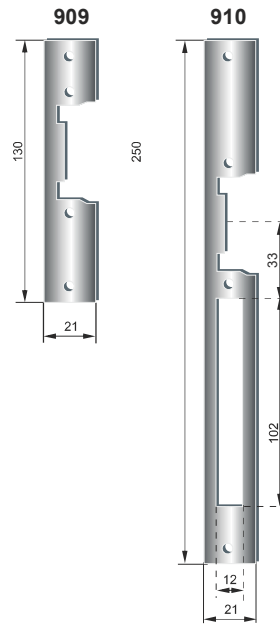

Seria 900

Seria CE 196E

**Korytkowa blacha zaczepek
CVL CE196R/6U lub 10U.**

- CE 196EL/6U - lewa 6 mm
- CE 196EP/6U - prawa 6 mm
- CE 196EL/6U10 - lewa 10 mm
- CE 196EP/6U10 - prawa 10 mm