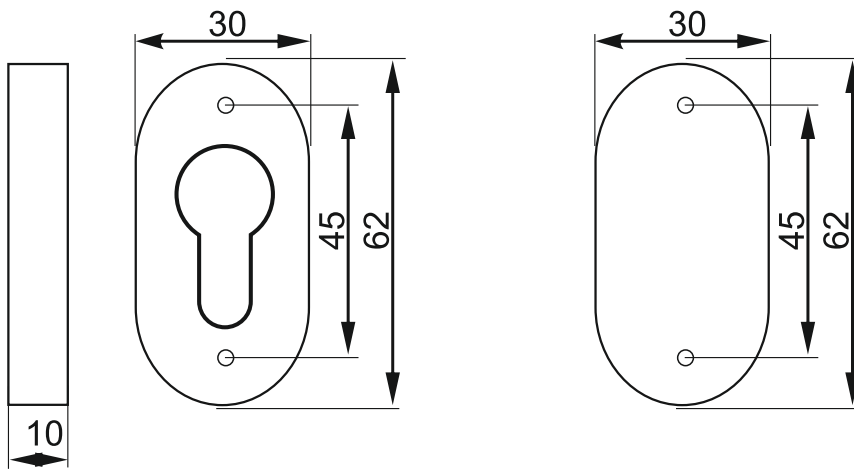

CECHY

- ✓ Rozety wykonane ze stali nierdzewnej.
- ✓ Wkładka - EUROPROFIL

In 130 Ov

In 131 Ov

KLAMKI-GAŁKI

- ✓ Dostępne w kolorach INOX lub czarnym

In 130 OvC