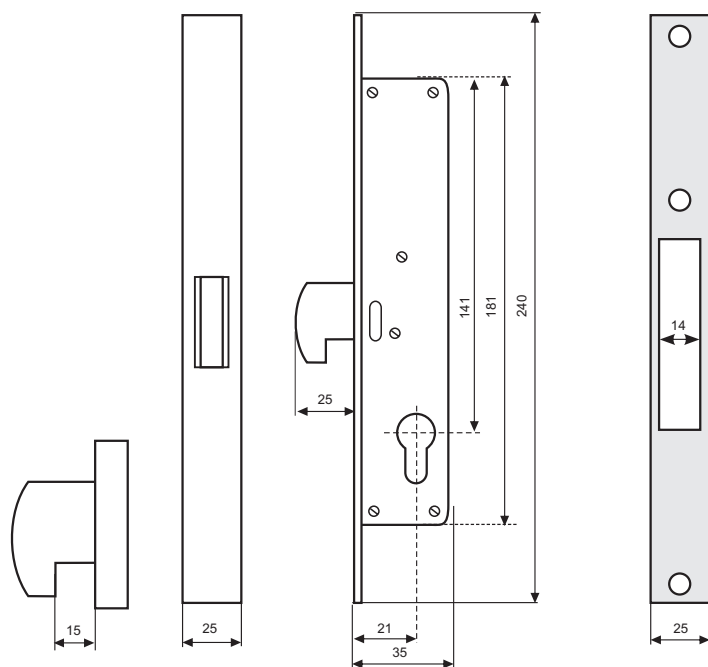

**CECHY I DANE TECHNICZNE**

- ✓ Zamki do drzwi z profili aluminiowych i stalowych.
- ✓ Zamek hakowy o silnej wielowarstwowej konstrukcji rygla.
- ✓ Szerokość kasety 16 mm.
- ✓ Blacha zaczepowa w komplecie.

**1449** 

Wielowarstwowa konstrukcja rygla.

Blacha czołowa ze stali nierdzewnej

**Front zamka**

**Blacha zaczepowa**

Model	RODZAJ
1449-21	zamek hakowy rozmiar 21