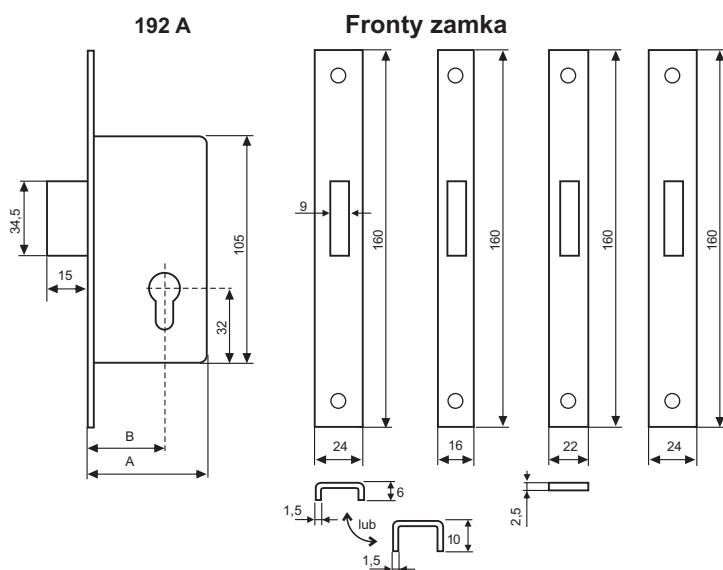

CECHY I DANE TECHNICZNE

- ✓ Zamki wpuszczane do drzwi z profili aluminiowych i stalowych.
- ✓ Zamknięta kasetka.
- ✓ Różne rodzaje listwy czołowej ze stali nierdzewnej.
- ✓ Szerokość kasety 15 mm.
- ✓ Trwałość: 100 000 cykli.

Listwa czołowa:
różne rodzaje ze
szcztokowanej
stali nierdzewnej.

Rozstaw 25, 30 i 35 mm.

Wysuwany rygiel
w zakresie 15 mm.

ZAMKI

192A CVL

	A	B	Front
192A/25/6U	40	25	24x6
192A/30/6U	45	30	24x6
192A/35/6U	50	35	24x6
192A/25/6U10	40	25	24x10
192A/30/6U10	45	30	24x10
192A/35/6U10	50	35	24x10
P192A/25/6	40	25	16x2,5
P192A/30/6	45	30	16x2,5
P192A/35/6	50	35	16x2,5
192A/25/6	40	25	22x2,5
192A/30/6	45	30	22x2,5
192A/35/6	50	35	22x2,5
192A/25/6AN	40	25	24x2,5
192A/30/6AN	45	30	24x2,5
192A/35/6AN	50	35	24x2,5