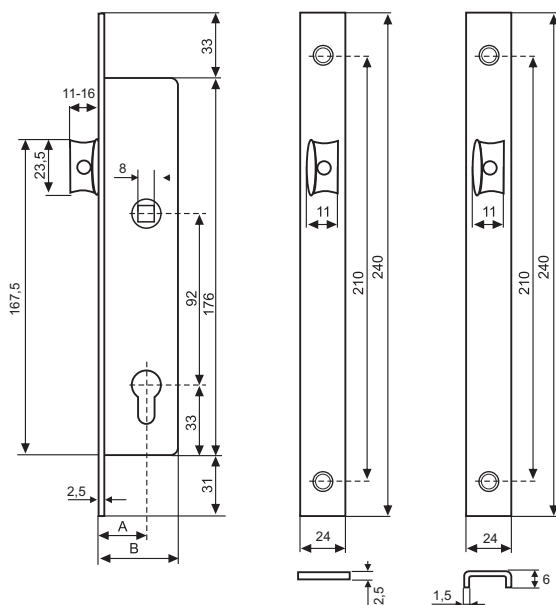

CECHY I DANE TECHNICZNE

- ✓ Zamki wpuszczane do drzwi z profili aluminiowych i stalowych.
- ✓ Zamknięta kasetka.
- ✓ Różne rodzaje listwy czołowej ze stali nierdzewnej.
- ✓ Szerokość kasety 15 mm.
- ✓ Trwałość: 100 000 cykli.

194T 

Uniwersalna (lewa/prawa)
zapadka regulowana
w zakresie 11 - 16 mm.

Blacha czołowa
ze stali nierdzewnej.

Fronty zamka

Model	A	B
194T/30	30	45
194T/35	35	50