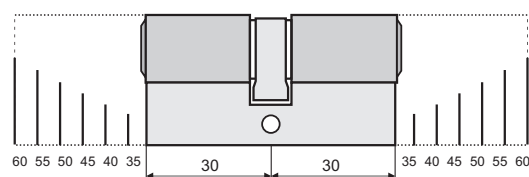

Master Key System jest szeroko rozpowszechnionym rozwiązaniem, stosowanym dla wielu zamknięć, w zdecydowany sposób ułatwiającym posługiwanie się kluczami, a także dającym możliwość kontroli dostępu osób do pomieszczeń. Konstrukcja wkładek **MCM**, a zwłaszcza rodzina 4 profili klucza umożliwia budowanie systemów kluczowych typu **Master Key** o dowolnej żądanej konfiguracji i stopniu rozbudowy wielopoziomowej, świetnie sprawdzających się w budynkach wielorodzinnych jak i skomplikowanych układach pomieszczeń hoteli, firm i biur. Systemy na bazie wkładek oferują lepszą kontrolę dostępu z uwagi na utrudniony dostęp do kluczy surowych.

Master Key **mcm**

SYSTEM MASTER KEY